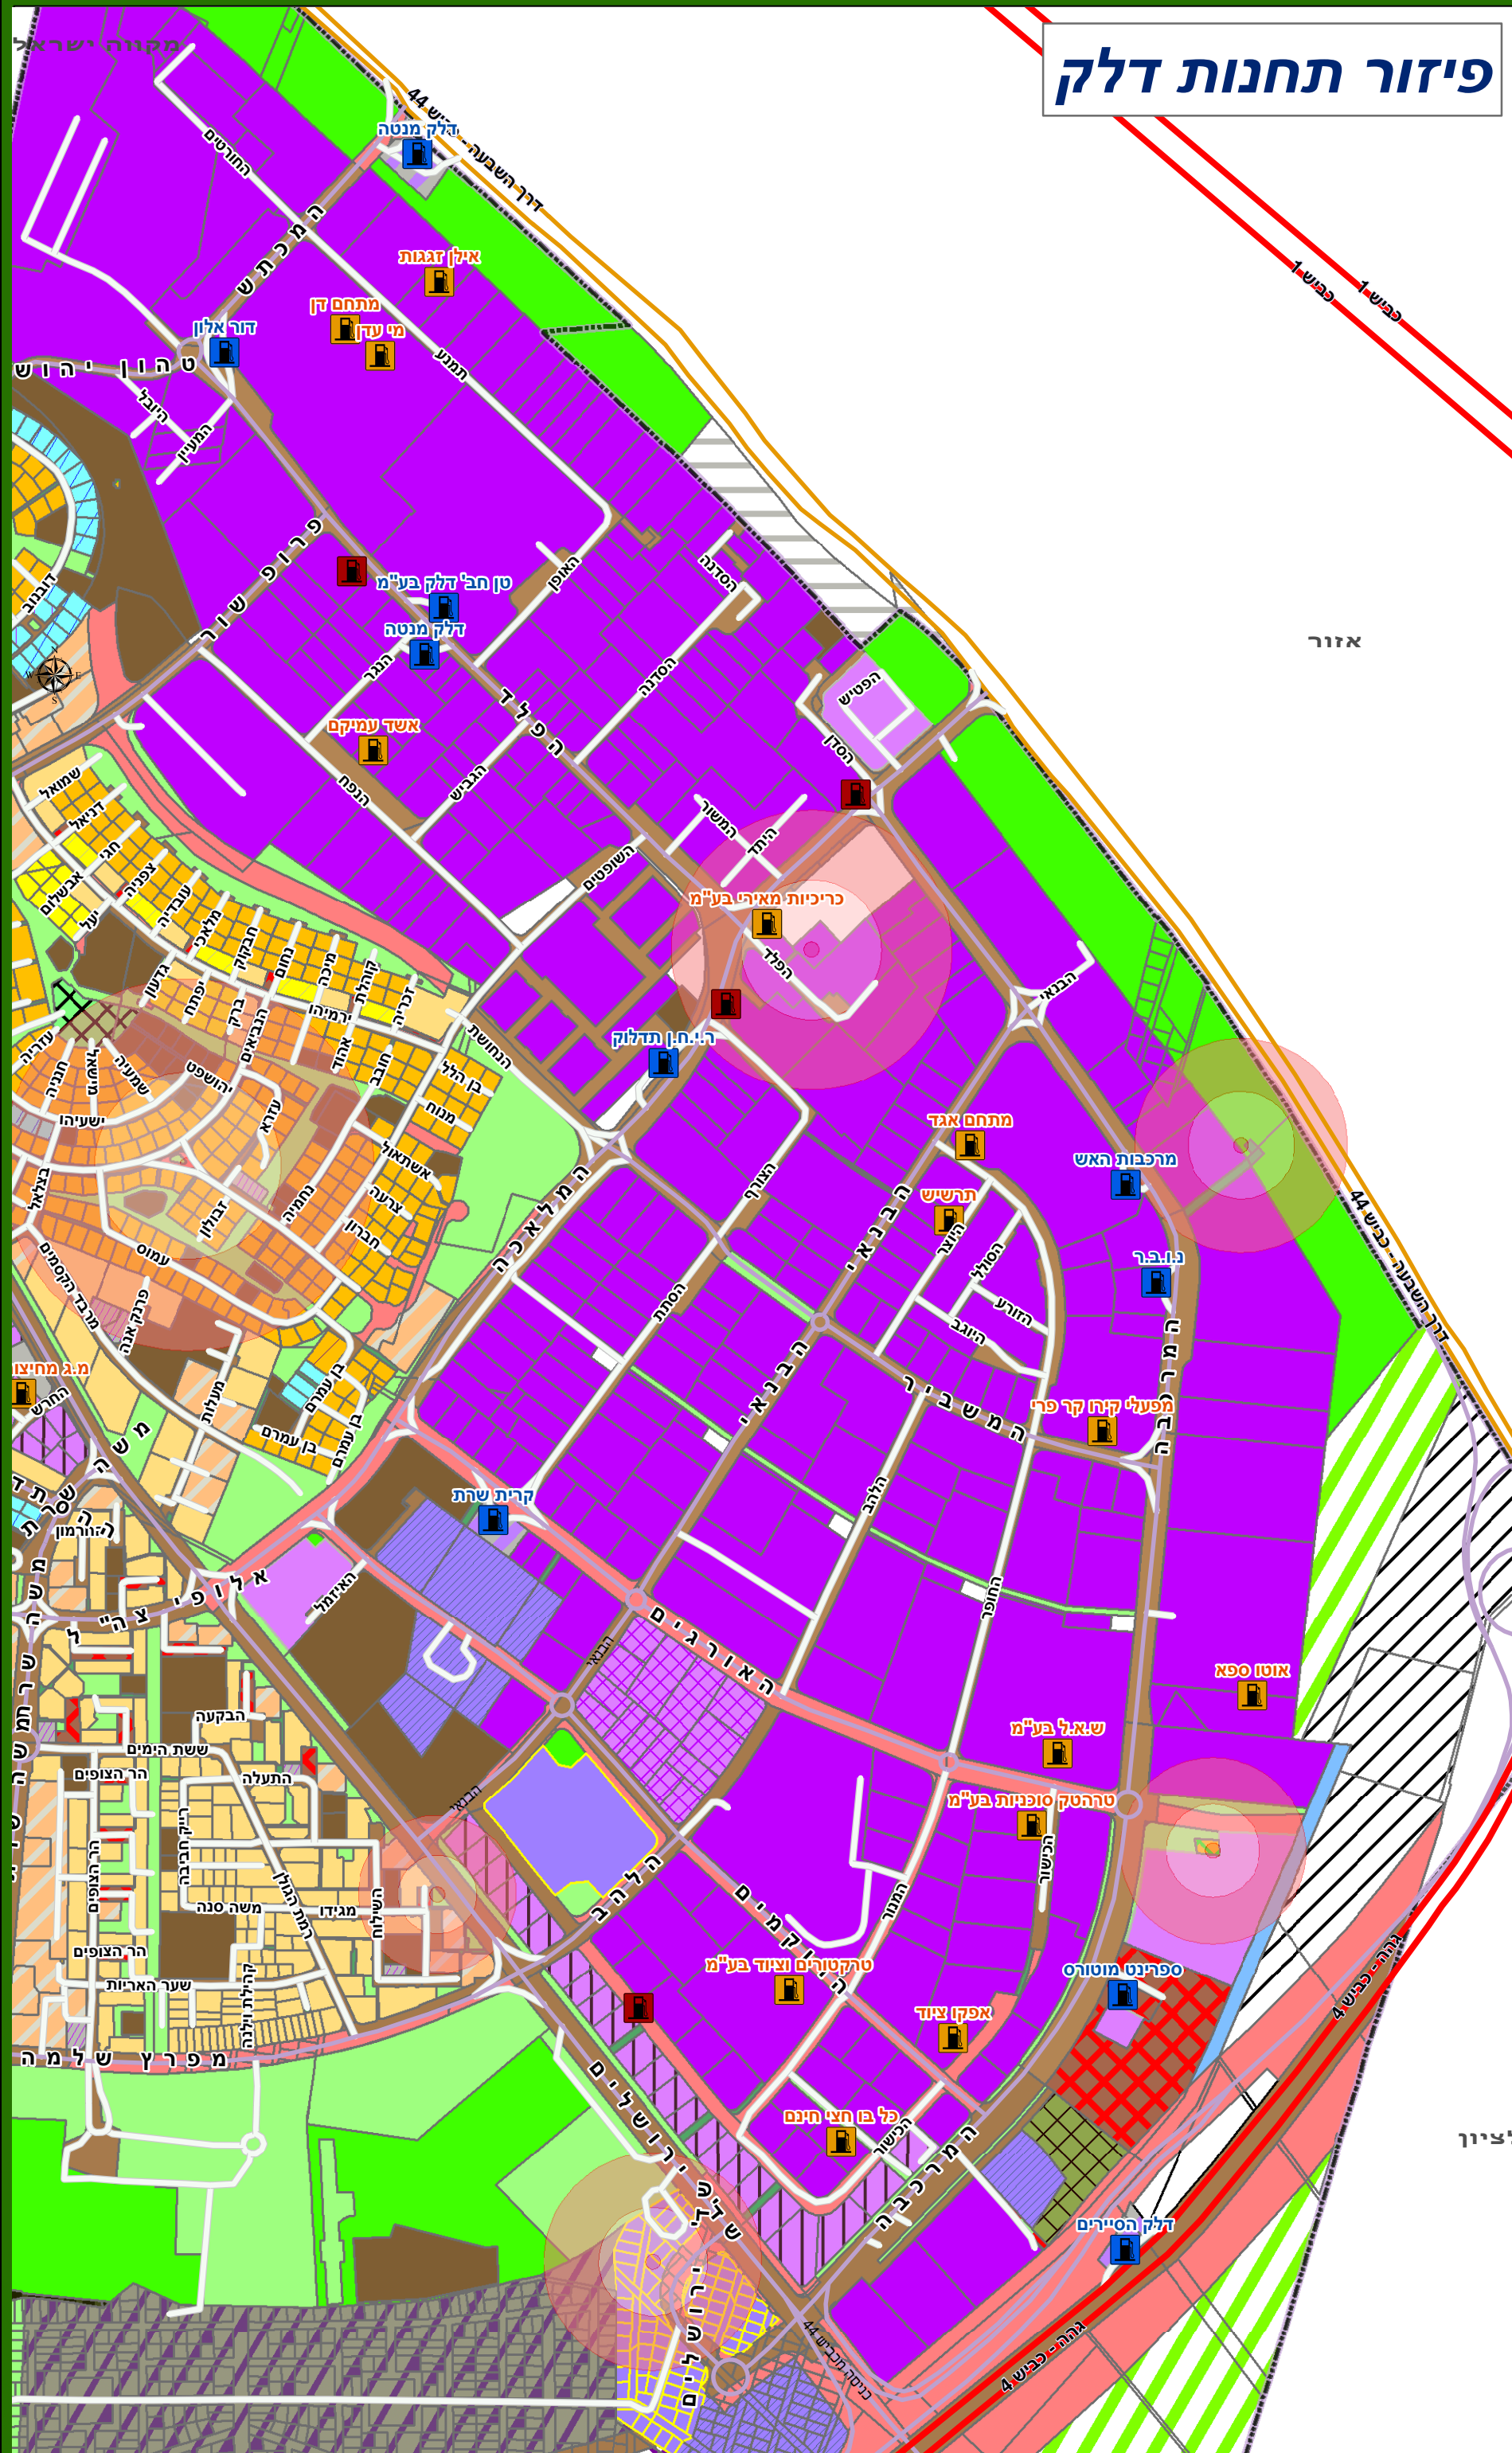

פיזור תחנות דלק

מקרא	
	תחנות דלק עמי
	תחנות ציבוריות
	תחנה בתכנון
	רדיוס מגן
	רדיוס א'
	רדיוס ב'
	רדיוס ג'
	ישדי קרקע
	מגורים א
	מגורים ג
	תעשייה קלה ומלאכה
	עירוב מעורב
	מבנים ומסודות ציבור
	מבנים ומסודות ציבור לחינוך
	מסחר ומשרדים
	דרך קיימת מאושרת
	דרך מוצעת
	אזור מגורים א
	אזור מגורים ב
	אזור מגורים ג
	מגורים מיוחד א
	מגורים מיוחד ב
	מגורים מיוחד ג
	מגורים מיוחד ד
	מגורים מיוחד יחד מסחרית
	מגורים מיוחד
	ציבורי פתוח קיים
	שטח פרטי פתוח
	מעבר להולכי רגל
	בניין ציבור
	שטח למסוד
	אזור מסחרי
	אזור תעשייה
	שפוחות טבע
	מגורים 3-4 קומות
	מגורים 2-3 קומות
	אז. מלונאות וענפי
	אזור מסחר מגורים
	שטח לפרלציה
	תחנת אוטובוסים
	מרכז אזרחי
	שטח ספורט
	תחנת דלק
	שטח חקלאי
	חניה פרטית
	חניה ציבורית
	שטח מיוחד לצומת
	אזור לתכנון בעתיד
	שטח להשלמה
	דרך פרטית
	תעשייה זעירה/מלאכה
	יחידה מסחרית
	שטח לתכנון ספורט
	שטח למגרש מיוחד
	מחסנים
	אזור מסחרי מיוחד
	בניין ציבורי מיוחד
	מרכז עסקים ראשי
	מרכז מסחרי
	אפיק למים
	חזית מסחרית באזור תעשייה
	דרך לשימוש מעורב
	שיץ לרשות אחרת
	מגורים א 1
	מגורים א 3
	מגורים א מ+ת מסחרית
	מגורים ב 1
	מגורים ב 2
	מגורים ב 1+1 חז. מסחרית
	מגורים ב מיוחד+חז. מסחרית
	מגורים מ 1
	מגורים מ 2
	מגורים מ 3
	מגורים מ 4
	מגורים ד חז. מסחרית
	מגורים ד 1 חז. מסחרית
	אזור משרדים
	שטח למתקני הנדסה
	תעשייה מיוחד
	מלאכה מדעי/תעשייה
	אזור מגורים
	מגורים מיוחד בנינים
	מרכז תחבורה
	אזור פעילות משולב
	חניון לרכב כבד
	מגרש לבית חניה
	יחד טרם נקבע
	תחנת מעבר
	אזור מלאכה
	שטח ספורט לבניין ציבור
	שטח שהותכנית לא חלה עליה
	מגורים מיוחד 2
	חינוך גבוה-מכון טכנולוגי
	מגורים א' מיוחד
	תעשייה זעירה
	רפרלציה
	אזור מיוחד
	מגורים דיר מוגן
	שטח לאבטון
	אזור תעשייה
	אזור תעשייה משולב
	תעשייה עתירת ידע
	מסחר משרדים ותעשייה ע. ידע
	מגורים ב מיוחד+ית. מסחרית
	אזור מגורים בתחום המער'ר
	שטח שיעוד לא נקבע
	דרך משולבת